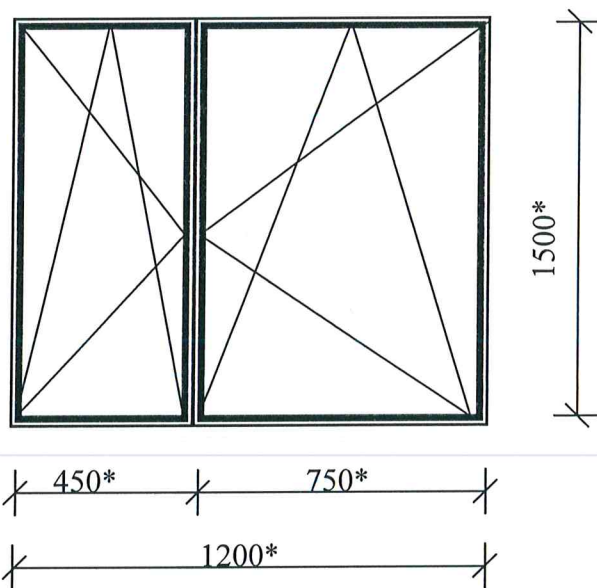

PVC logs
(koridors)
Višķu iela 28b/28v

Logu krāsa—balta
*-Izmērus precizēt uz vietas

Sastādīja:

A.Jasjukjaņeca

SASKAŅOTS
Daugavpils pilsētas
galvenās mākslinieces vietniece
Līga Čibule
2019.gada 2. oktobris